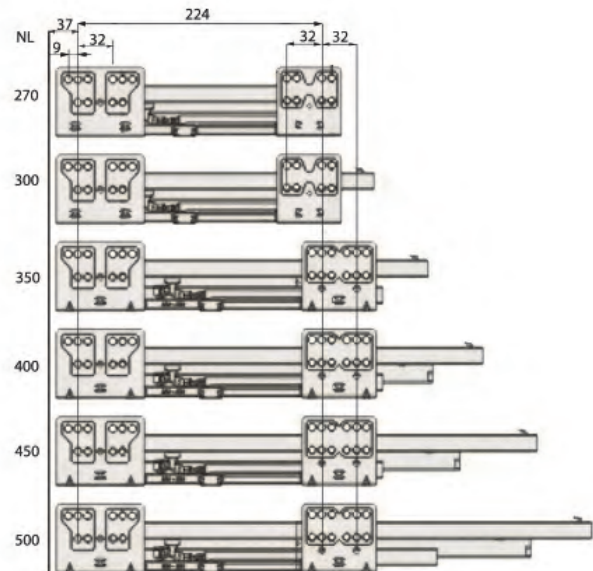

Внутренний ящик