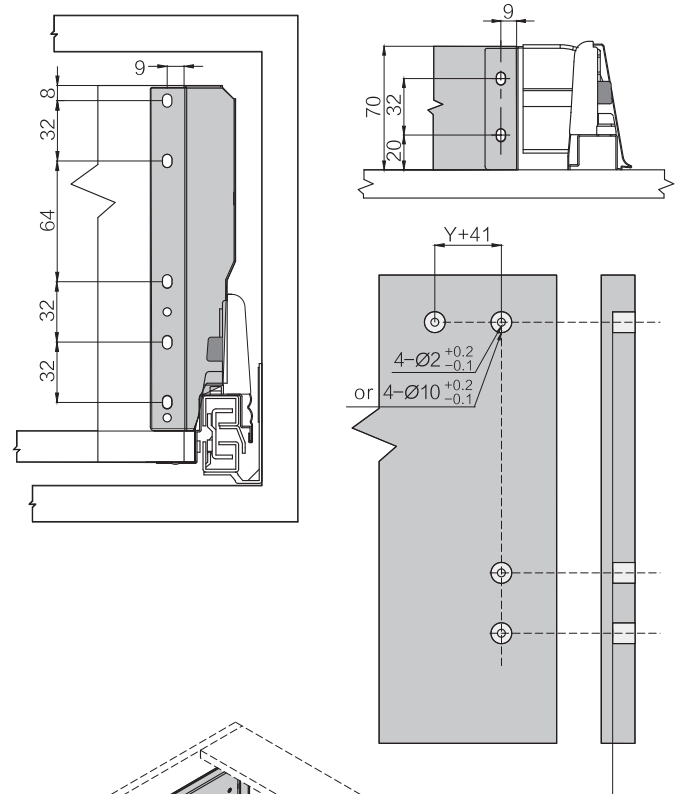

Установочные размеры ящика

Присадка направляющих

NL - Номинальная длина ящика

Размеры для изготовления дна и задней стенки ящика

LW Внутренняя ширина корпуса
NL Номинальная длина ящика
SPW Пространство под сифон