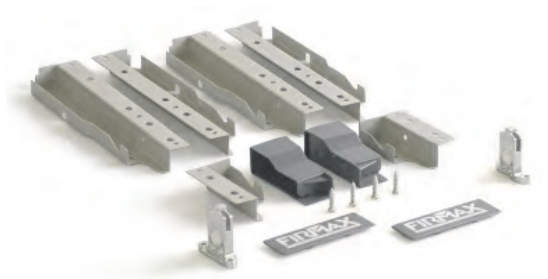

Комплект крепежа для ящика под мойку 199мм