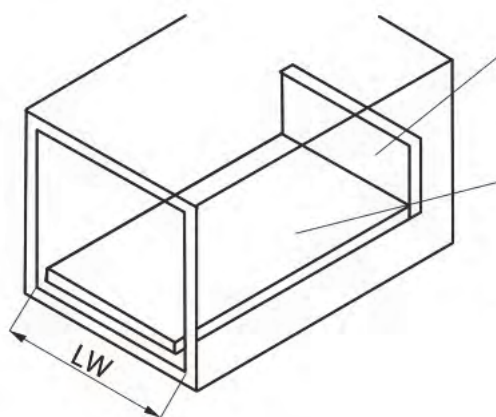

Схема присадки направляющих

Стандартный ящик

Внутренний ящик

Размеры дна и задней стенки ящика

Толщина деталей - 16мм
LW - внутренняя ширина корпуса

Длина задней стенки = LW-87
Высота задней стенки : 84мм, 135мм, 199мм

Ширина дна ящика = LW-75
Длина дна ящика = номинальная длина ящика - 24

* Обратите внимание
на направление креплений

Стандартный ящик высотой 84мм

Внутренний ящик 84мм

Стандартный ящик высотой 135мм с круглыми рейлингами