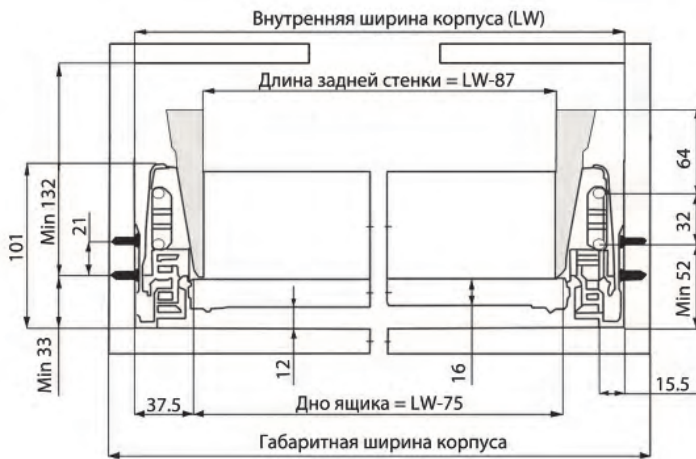

Установочные размеры ящика