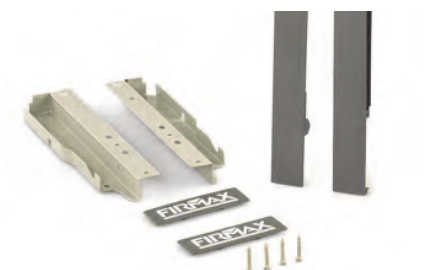

Артикул	Высота, мм	Цвет	Н.У., компл.
FRM0912.43	199	Серый	25