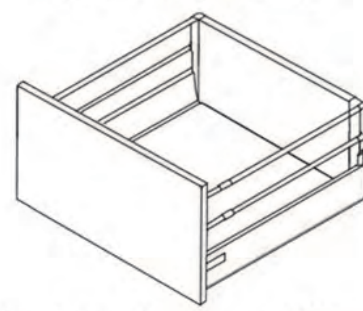

Ширина дна ящика = LW-75
Длина дна ящика = номинальная длина ящика - 24

* Обратите внимание
на направление креплений

Стандартный ящик высотой 84мм

Внутренний ящик 84мм

Стандартный ящик высотой 135мм с круглыми рейлингами

Стандартный ящик высотой 135мм с квадратными рейлингами

Внутренний ящик высотой 135мм с квадратными рейлингами

Внутренний ящик высотой 135мм с круглыми рейлингами

Внутренний ящик высотой 135мм с квадратными боковыми и фронтальным рейлингом

Стандартный ящик высотой 199мм с комплектом верхних круглых рейлингов

Стандартный ящик высотой 199мм с комплектом квадратных рейлингов

Стандартный ящик высотой 199мм с 2-мя комплектами круглых рейлингов