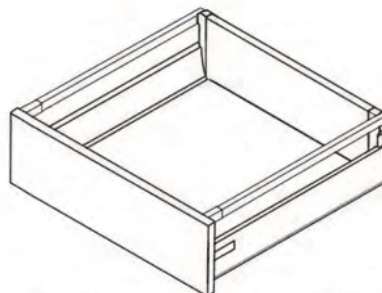

Ширина дна ящика = LW-75
Длина дна ящика = номинальная длина ящика - 24

* Обратите внимание
на направление креплений

Стандартный ящик высотой 84мм

Внутренний ящик 84мм

Стандартный ящик высотой 135мм с круглыми рейлингами

Стандартный ящик высотой 135мм с квадратными рейлингами

Внутренний ящик высотой 135мм с квадратными рейлингами

Внутренний ящик высотой 135мм с круглыми рейлингами

Внутренний ящик высотой 135мм с квадратными боковыми и фронтальным рейлингом