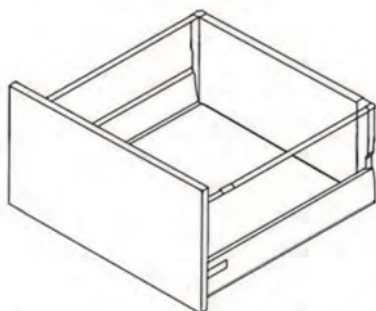

Ширина дна ящика = LW-75
Длина дна ящика = номинальная длина ящика - 24

* Обратите внимание
на направление креплений

Стандартный ящик высотой 84мм

Внутренний ящик 84мм

Стандартный ящик высотой 135мм с круглыми рейлингами

Стандартный ящик высотой 135мм с квадратными рейлингами

Внутренний ящик высотой 135мм с квадратными рейлингами

Внутренний ящик высотой 135мм с круглыми рейлингами

Внутренний ящик высотой 135мм с квадратными боковыми и фронтальным рейлингом

Стандартный ящик высотой 199мм с комплектом верхних круглых рейлингов

Стандартный ящик высотой 199мм с комплектом квадратных рейлингов

Стандартный ящик высотой 199мм с 2-мя комплектами круглых рейлингов