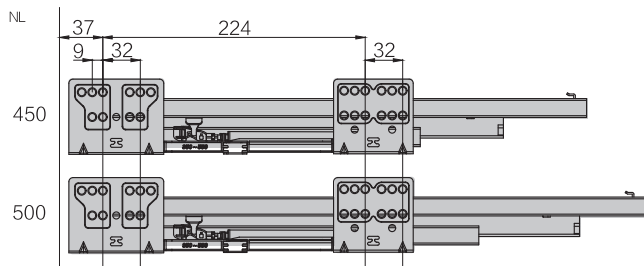

Присадка направляющих