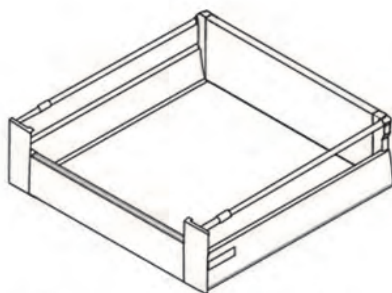

Внутренний ящик высотой 135мм с круглыми рейлингами