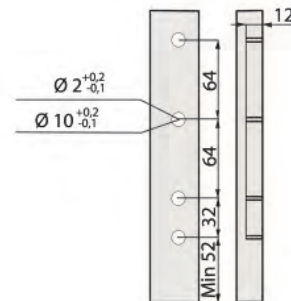

NL - Номинальная длина ящика

Размеры для изготовления задней стенки и дна ящика

Размеры для изготовления задней стенки и дна ящика

Установочные размеры ящика

Присадка направляющих

NL - Номинальная длина ящика

Размеры для изготовления задней
стенки и дна ящика

Установочные размеры ящика

Присадка направляющих

Размеры для изготовления задней стенки и дна ящика

Установочные размеры ящика

Присадка направляющих

Размеры для изготовления задней
стенки и дна ящика

Установочные размеры ящика

Присадка направляющих

NL - Номинальная длина ящика

Размеры для изготовления дна и задней стенки ящика

LW Внутренняя ширина корпуса
NL Номинальная длина ящика
SPW Пространство под сифон