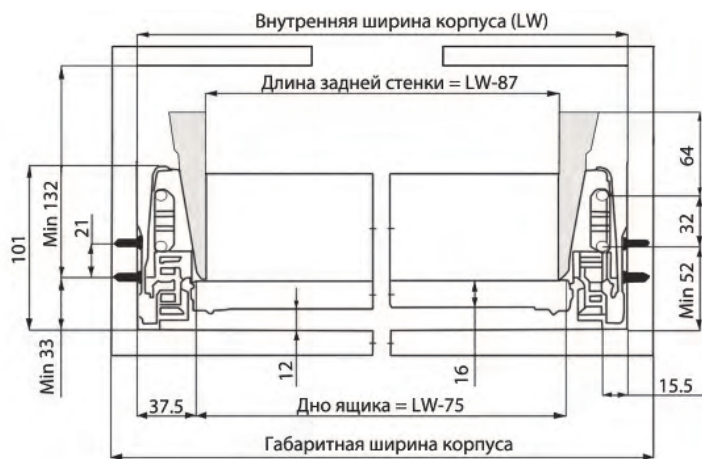

NL - Номинальная длина ящика

Размеры для изготовления задней стенки и дна ящика

Размеры для изготовления задней стенки и дна ящика

Установочные размеры ящика

Присадка направляющих

NL - Номинальная длина ящика