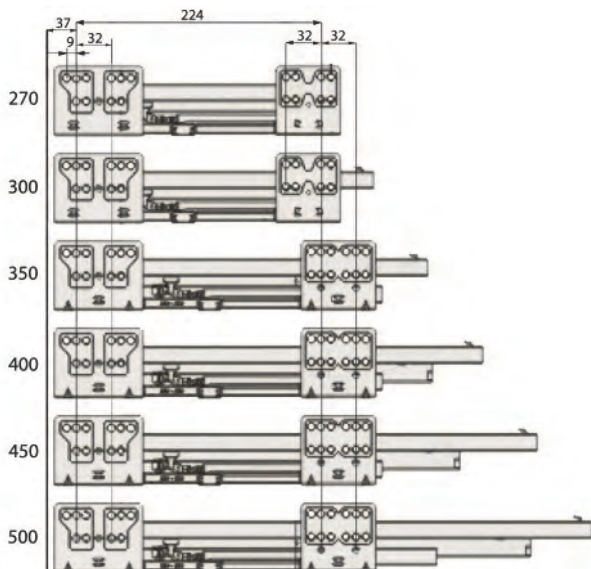

Размеры для изготовления задней стенки и дна ящика