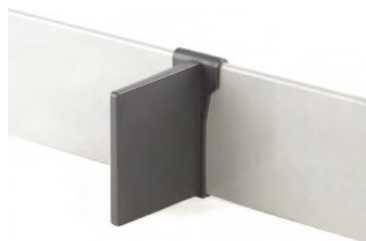

Разделитель продольный для ящика Firmax