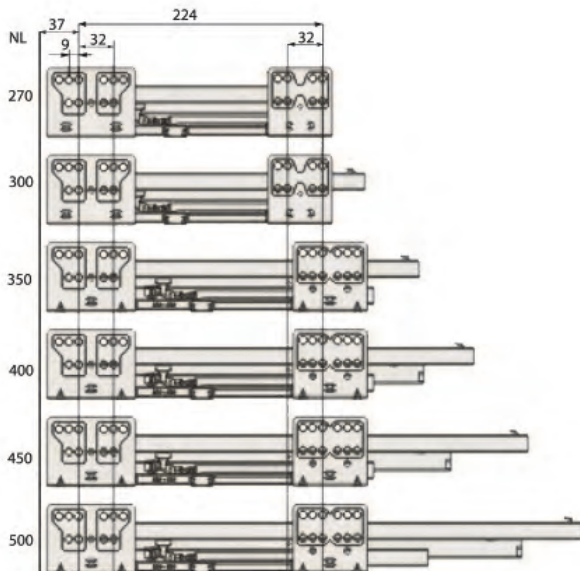

Схема присадки направляющих

Стандартный ящик