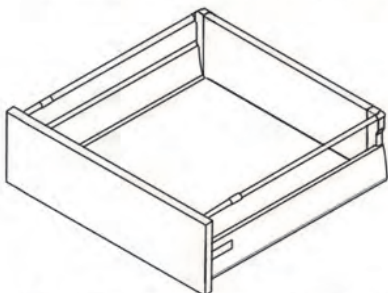

Ширина дна ящика = LW-75
Длина дна ящика = номинальная длина ящика - 24

* Обратите внимание
на направление креплений

Стандартный ящик высотой 84мм

Внутренний ящик 84мм

Стандартный ящик высотой 135мм с круглыми рейлингами

Стандартный ящик высотой 135мм с квадратными рейлингами

Внутренний ящик высотой 135мм с квадратными рейлингами

Внутренний ящик высотой 135мм с круглыми рейлингами

Внутренний ящик высотой 135мм с квадратными боковыми и фронтальным рейлингом