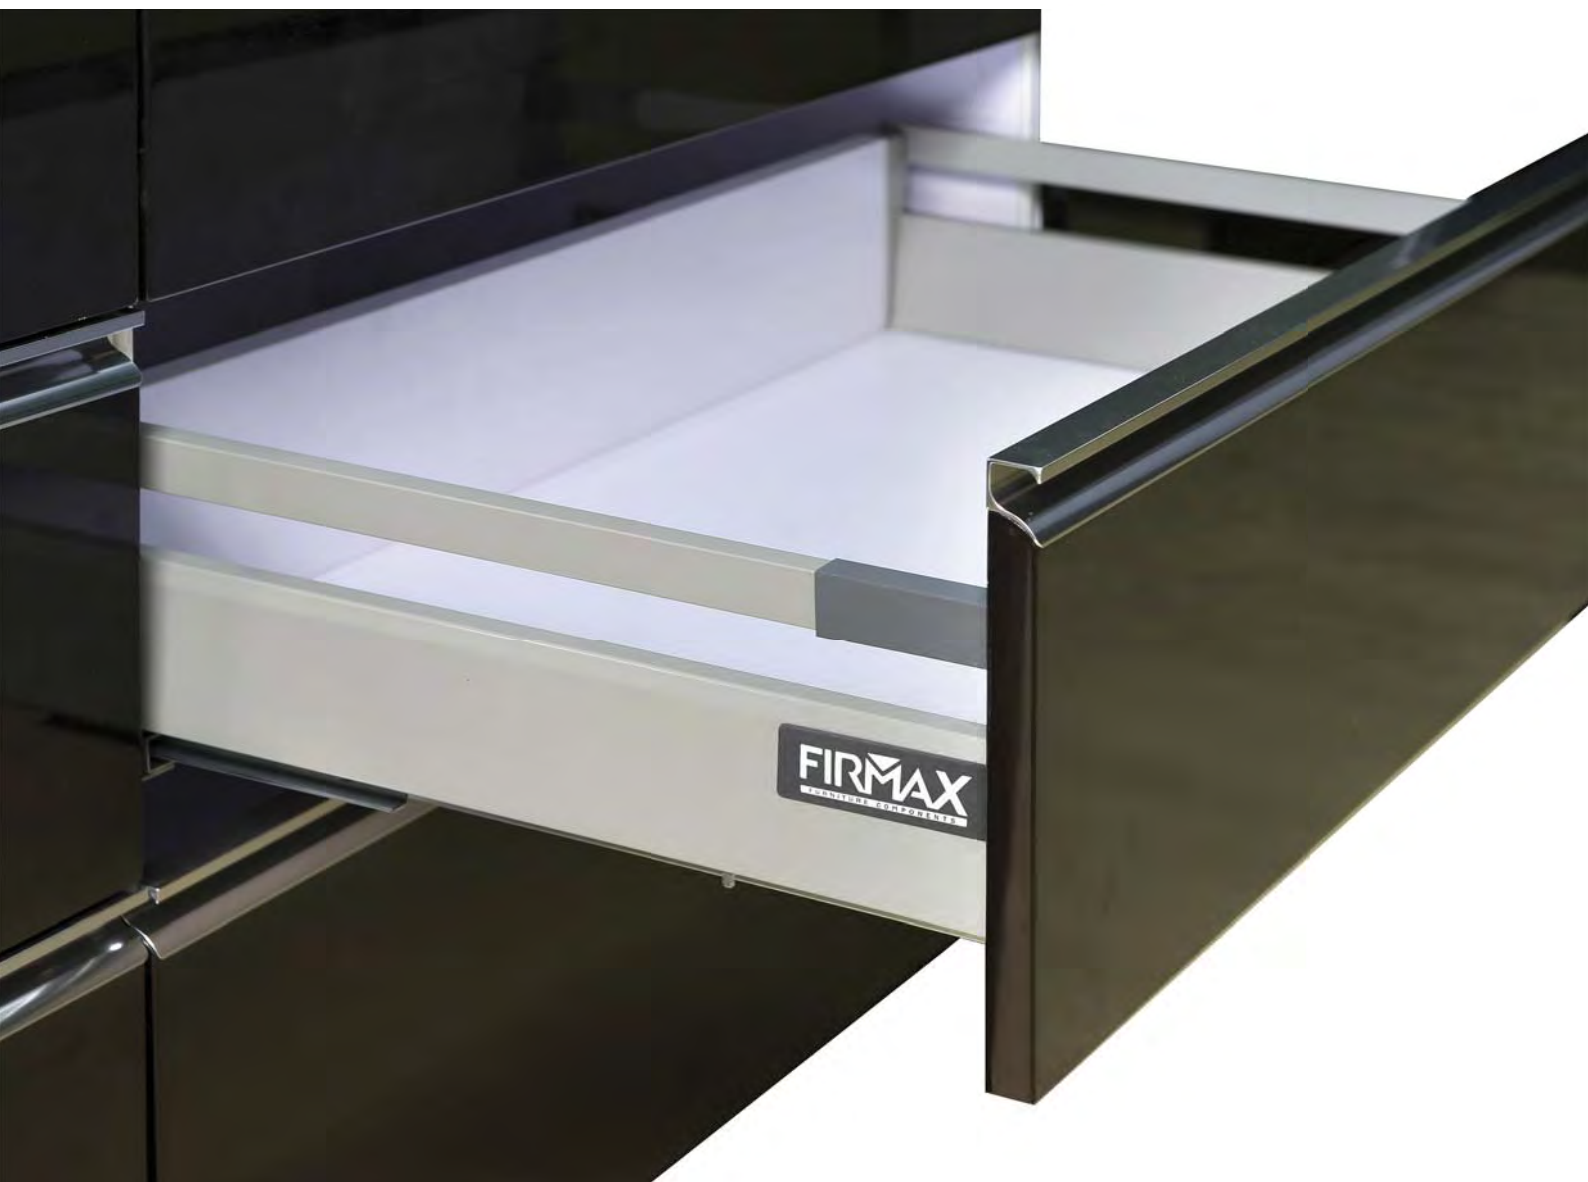

Каталог по системе
ВЫДВИЖНЫХ ЯЩИКОВ

FIRMAX®
FURNITURE COMPONENTS

NEWLINE

ТБМ

Качество по доступной цене