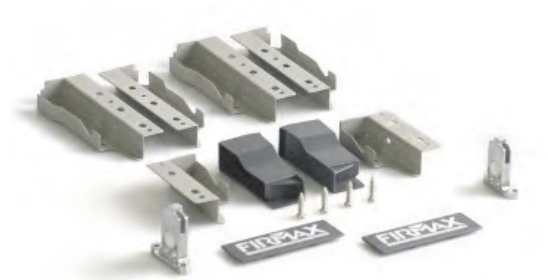

Комплект крепежа для ящика под мойку 135мм

Арт.	Высота, мм	Цвет	Н.У., компл.
FRM0901.M43	135	серый	25