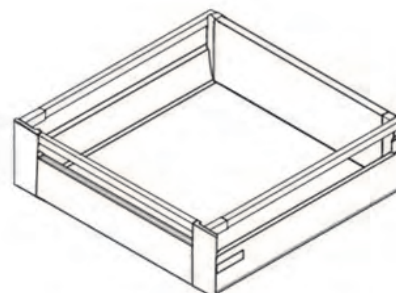

Внутренний ящик высотой 135мм с квадратными боковыми и фронтальным рейлингом