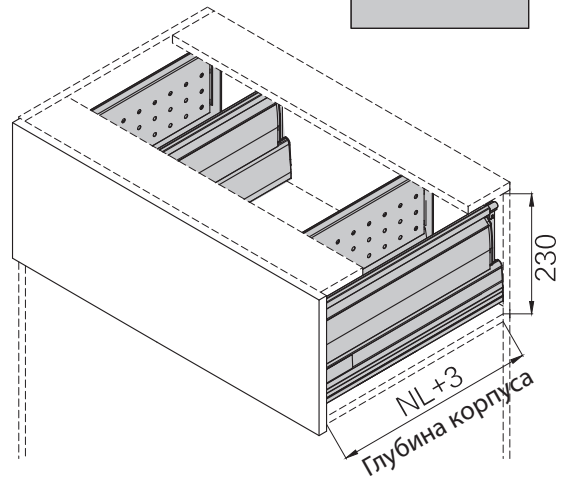

Присадка направляющих