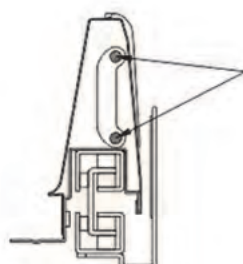

* Обратите внимание
на направление креплений