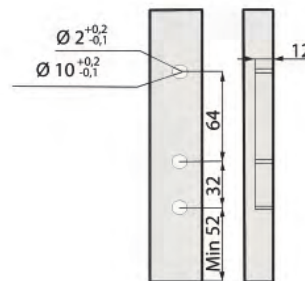

NL - Номинальная длина ящика

Размеры для изготовления задней стенки и дна ящика

Размеры для изготовления задней стенки и дна ящика

Установочные размеры ящика

Присадка направляющих

NL - Номинальная длина ящика