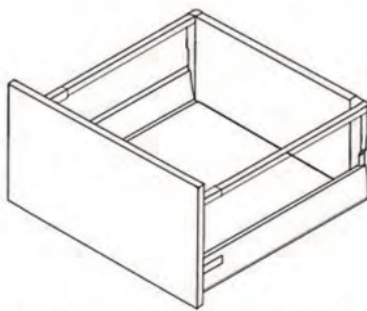

Ширина дна ящика = LW-75
Длина дна ящика = номинальная длина ящика - 24

* Обратите внимание
на направление креплений

Стандартный ящик высотой 84мм

Внутренний ящик 84мм

Стандартный ящик высотой 135мм с круглыми рейлингами

Стандартный ящик высотой 135мм с квадратными рейлингами

Внутренний ящик высотой 135мм с квадратными рейлингами

Внутренний ящик высотой 135мм с круглыми рейлингами

Внутренний ящик высотой 135мм с квадратными боковыми и фронтальным рейлингом

Стандартный ящик высотой 199мм с комплектом верхних круглых рейлингов

Стандартный ящик высотой 199мм с комплектом квадратных рейлингов

Стандартный ящик высотой 199мм с 2-мя комплектами круглых рейлингов