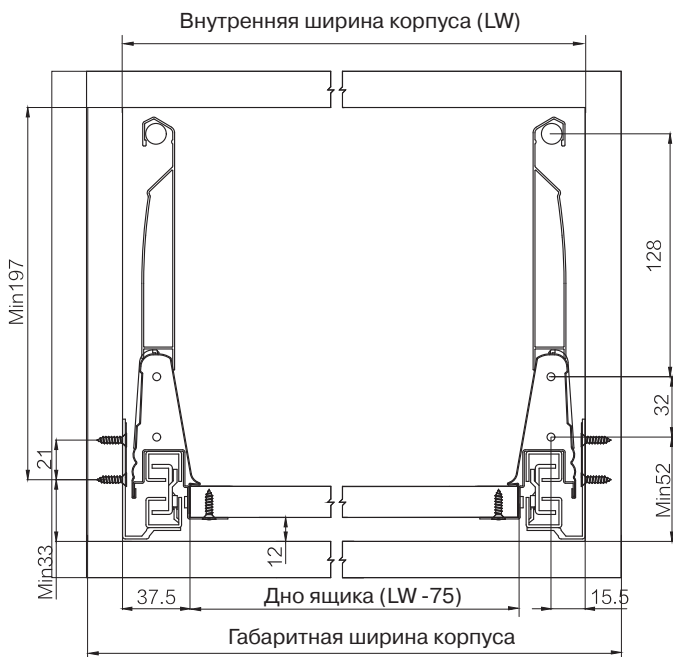

Установочные размеры ящика

Присадка направляющих

NL - Номинальная длина ящика

Размеры для изготовления дна и задней стенки ящика

LW Внутренняя ширина корпуса
NL Номинальная длина ящика
SPW Пространство под сифон