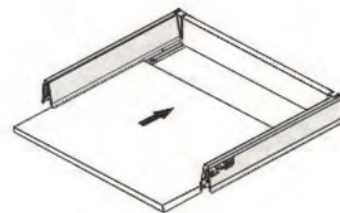

Монтаж ящика *Firmax Newline*

1 Прикрутите держатели задней стенки

2 Присоедините заднюю стенку к боковинам

3 Вставьте дно ящика

4 Прикрутите держатели фасада

5 Установите фасад

6 Прикрутите дно ящика

7 Закройте технологические отверстия заглушкой