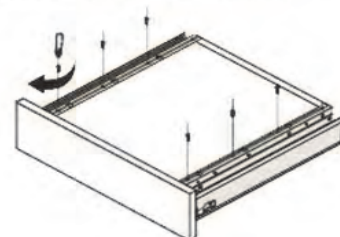

Монтаж ящика *Firmax Newline*

1 Прикрутите держатели задней стенки

2 Присоедините заднюю стенку к боковинам

3 Вставьте дно ящика

4 Прикрутите держатели фасада

5 Установите фасад

6 Прикрутите дно ящика

7 Закройте технологические отверстия заглушкой