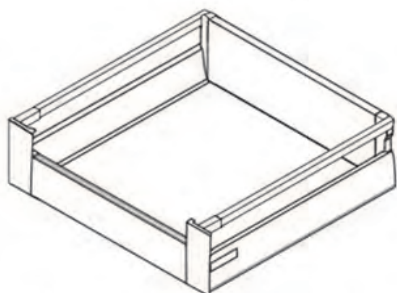

Внутренний ящик высотой 135мм с квадратными рейлингами