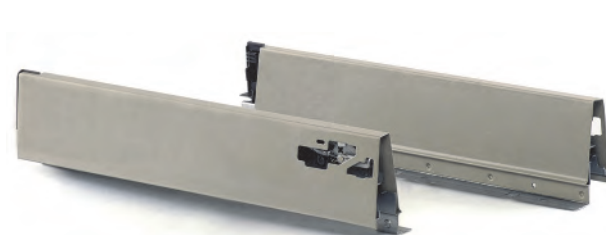

Комплект боковин

Артикул	Длина, мм	Цвет	Н.У., комплект
FRM0925.43	270	Серый	5
FRM0930.43	300	Серый	5
FRM0935.43	350	Серый	5
FRM0940.43	400	Серый	5
FRM0945.43	450	Серый	5
FRM0950.43	500	Серый	5