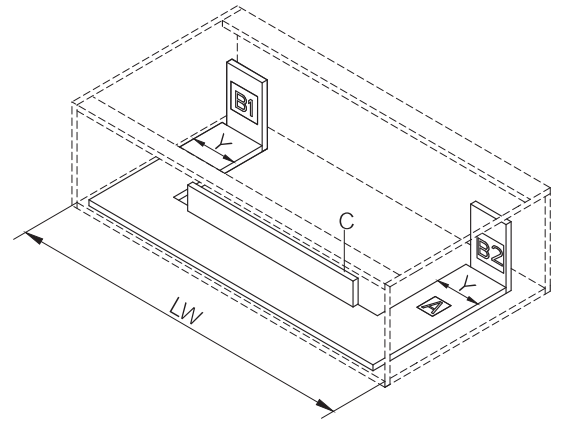

Установочные размеры ящика

Присадка направляющих

NL - Номинальная длина ящика

Размеры для изготовления дна и задней стенки ящика

LW Внутренняя ширина корпуса
NL Номинальная длина ящика
SPW Пространство под сифон