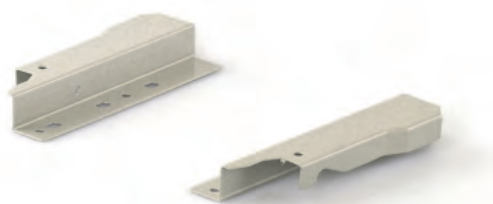

Артикул	Высота, мм	Цвет	Н.У., шт.
FRM0901.043	135 мм	Серый	50