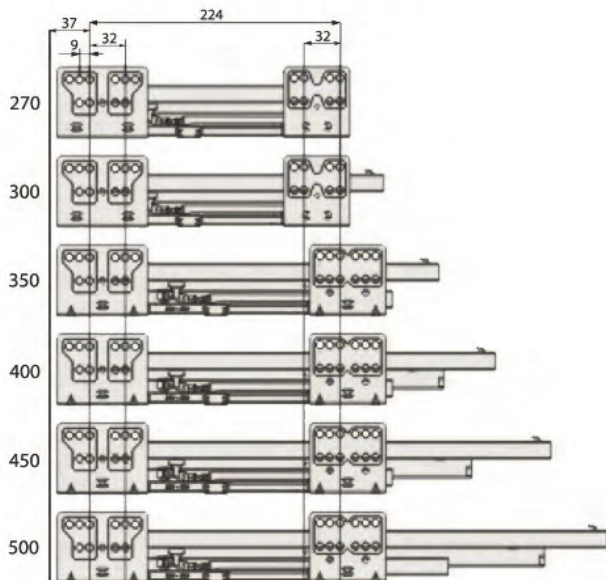

NL - Номинальная длина ящика

Размеры для изготовления задней стенки и дна ящика

Размеры для изготовления задней стенки и дна ящика

Установочные размеры ящика

Присадка направляющих

NL - Номинальная длина ящика