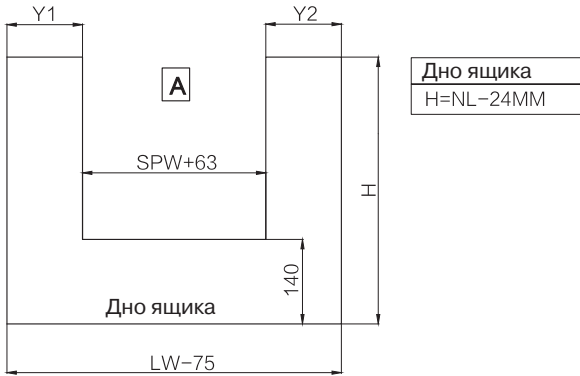

Установочные размеры ящика

Присадка направляющих

NL - Номинальная длина ящика

Размеры для изготовления дна и задней стенки ящика

LW Внутренняя ширина корпуса
NL Номинальная длина ящика
SPW Пространство под сифон