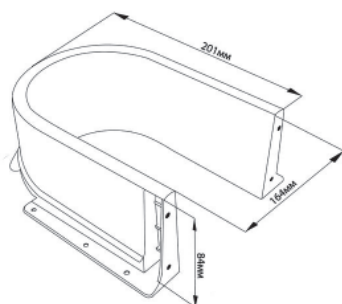

П-образный элемент для ящика под мойку

Арт.	Цвет	Н.У., компл.
FRM0962.43	серый	10
FRM0962.07	белый	10