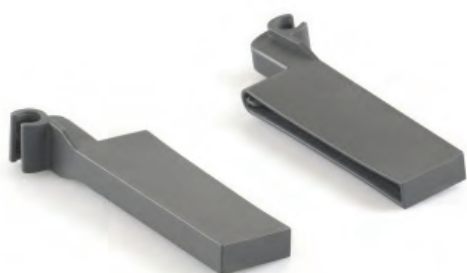

Комплект креплений поперечного разделителя к релингу для ящика Firmax