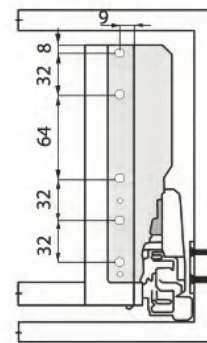

Размеры для изготовления задней
стенки и дна ящика

Установочные размеры ящика

Присадка направляющих

Размеры для изготовления задней стенки и дна ящика

Установочные размеры ящика

Присадка направляющих

Размеры для изготовления задней
стенки и дна ящика

Установочные размеры ящика

Присадка направляющих

NL - Номинальная длина ящика

Размеры для изготовления дна и задней стенки ящика

LW Внутренняя ширина корпуса
NL Номинальная длина ящика
SPW Пространство под сифон