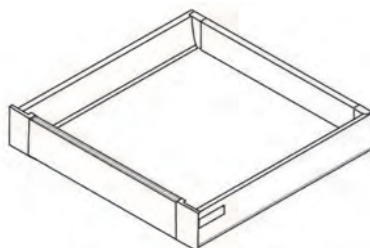

Схема присадки направляющих

Стандартный ящик

Внутренний ящик

Размеры дна и задней стенки ящика

Толщина деталей - 16мм
LW - внутренняя ширина корпуса

Длина задней стенки = LW-87
Высота задней стенки : 84мм, 135мм, 199мм

Ширина дна ящика = LW-75
Длина дна ящика = номинальная длина ящика - 24

* Обратите внимание
на направление креплений

Стандартный ящик высотой 84мм

Внутренний ящик 84мм

Стандартный ящик высотой 135мм с круглыми рейлингами