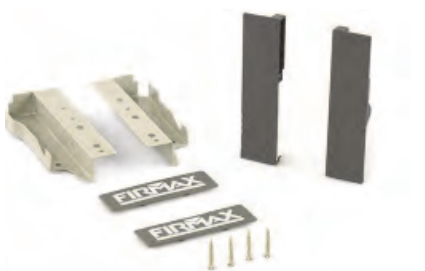

Комплект крепежа для внутреннего ящика высотой 135 мм

Артикул	Высота, мм	Цвет	Н.У., компл.
FRM0911.43	135	Серый	25

Комплект крепежа для внутреннего ящика высотой 199 мм