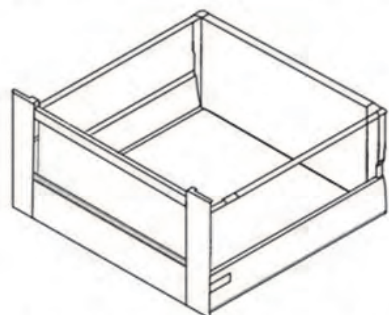

Стандартный ящик высотой 135мм с квадратными рейлингами

Внутренний ящик высотой 135мм с квадратными рейлингами

Внутренний ящик высотой 135мм с круглыми рейлингами

Внутренний ящик высотой 135мм с квадратными боковыми и фронтальным рейлингом

Стандартный ящик высотой 199мм с комплектом верхних круглых рейлингов

Стандартный ящик высотой 199мм с комплектом квадратных рейлингов

Стандартный ящик высотой 199мм с 2-мя комплектами круглых рейлингов