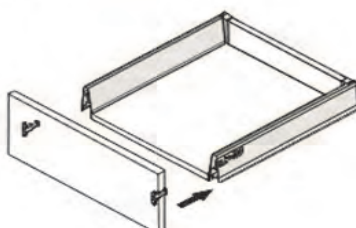

Монтаж ящика *Firmax Newline*

1 Прикрутите держатели задней стенки

2 Присоедините заднюю стенку к боковинам

3 Вставьте дно ящика

4 Прикрутите держатели фасада

5 Установите фасад

6 Прикрутите дно ящика

7 Закройте технологические отверстия заглушкой