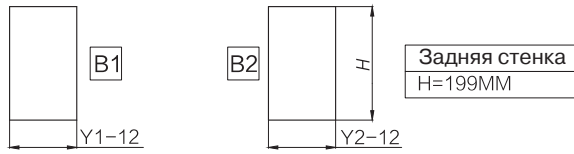

Установочные размеры ящика

Присадка направляющих

NL - Номинальная длина ящика

Размеры для изготовления дна и задней стенки ящика

LW Внутренняя ширина корпуса
NL Номинальная длина ящика
SPW Пространство под сифон