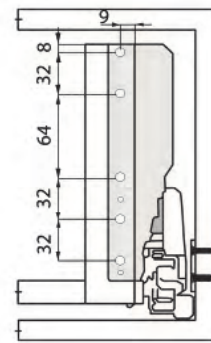

NL - Номинальная длина ящика

Размеры для изготовления задней стенки и дна ящика

Размеры для изготовления задней стенки и дна ящика

Установочные размеры ящика

Присадка направляющих

NL - Номинальная длина ящика

Размеры для изготовления задней
стенки и дна ящика

Установочные размеры ящика

Присадка направляющих

Размеры для изготовления задней стенки и дна ящика

Установочные размеры ящика

Присадка направляющих

Размеры для изготовления задней
стенки и дна ящика

Установочные размеры ящика

Присадка направляющих

NL - Номинальная длина ящика

Размеры для изготовления дна и задней стенки ящика

LW Внутренняя ширина корпуса
NL Номинальная длина ящика
SPW Пространство под сифон