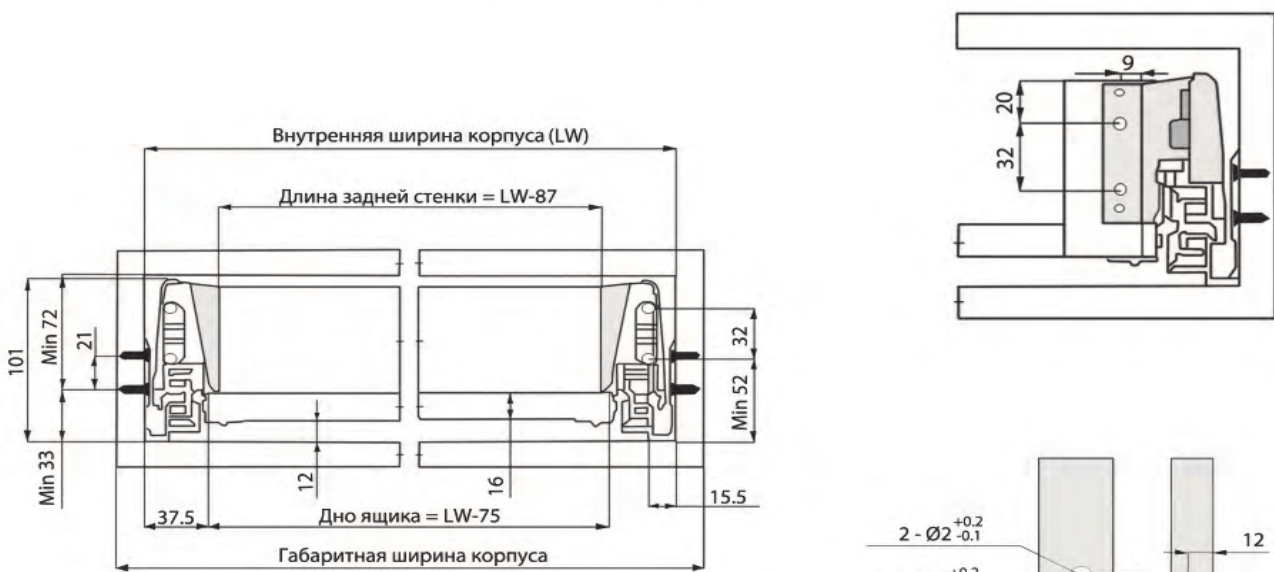

1 Выдвиньте ящик и потяните его вверх для демонтажа

2 Снимите заглушку

3 Для демонтажа фасада необходимо повернуть встроенные в боковины механизмы

Размеры для изготовления задней стенки и дна ящика

Установочные размеры ящика