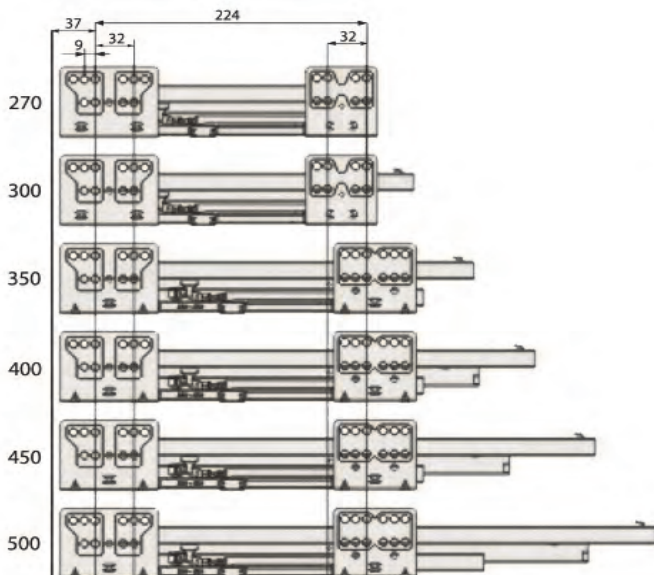

1 Выдвиньте ящик и потяните его вверх для демонтажа

2 Снимите заглушку

3 Для демонтажа фасада необходимо повернуть встроенные в боковины механизмы

Размеры для изготовления задней стенки и дна ящика

Установочные размеры ящика