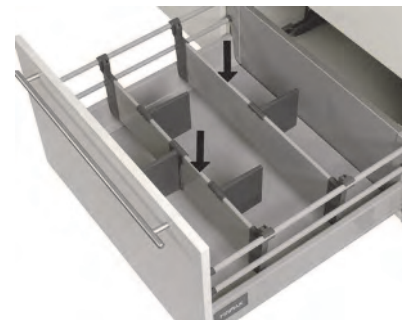

Разделитель продольный для ящика Firmax

Артикул	Высота	Длина	Цвет	Н.У.,
FRM0483	106мм	95мм	Серый	60

Комплект креплений поперечного разделителя к металлической надставке для ящика Firmax

Артикул	Цвет	Н.У.,
FRM0482	Серый	60