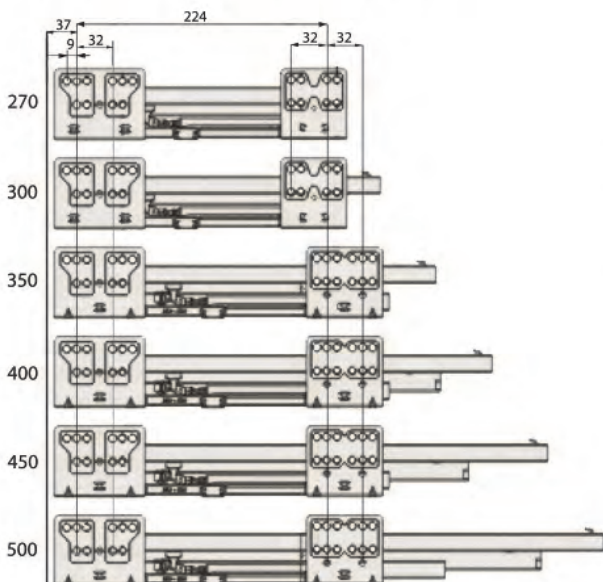

Присадка направляющих