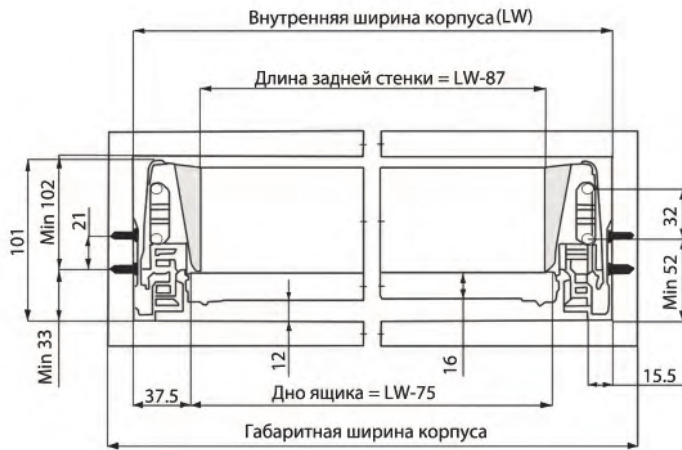

Размеры для изготовления задней стенки и дна ящика