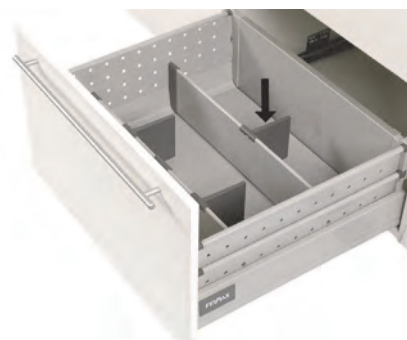

Артикул	Высота	Длина	Цвет	Н.У.,
FRM0483	106мм	95мм	Серый	60